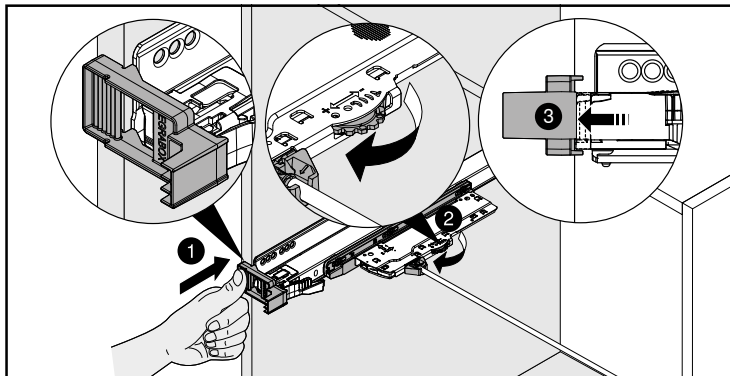

TIP-ON BLUMOTION für LEGRABOX | LÉGRABOX

Frontspaltlehre | Front gap template |
Gabarit de jeu de face | Шаблон для установки зазора
фасада

65.5631
Id-Nr. 8946234

Stück | Piece |
Quantité | шт

1

TIP-ON BLUMOTION für LEGRABOX | LÉGRABOX

www.blum.com/documentstiponblumotion

TIP-ON BLUMOTION für MOVENTO

Frontspaltlehre | Front gap template |
Gabarit de jeu de face | Шаблон для установки зазора
фасада

65.5631
Id-Nr. 8946234

Stück | Piece |
Quantité | шт