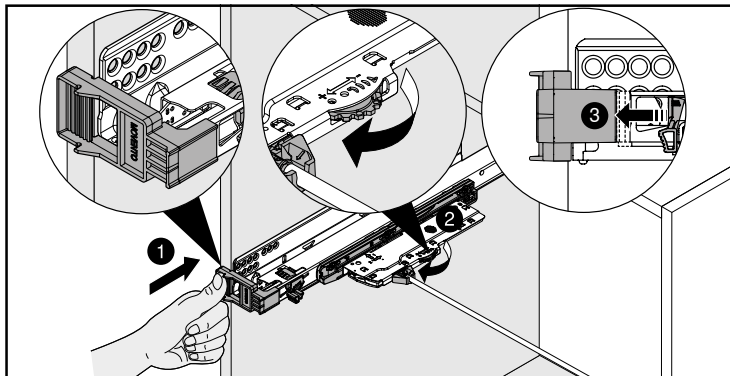

TIP-ON BLUMOTION für MOVENTO

Frontspaltlehre | Front gap template |
Gabarit de jeu de face | Шаблон для установки зазора
фасада

65.5631
Id-Nr. 8946234

Stück | Piece |
Quantité | шт

1

TIP-ON BLUMOTION für MOVENTO

www.blum.com/documentstiponblumotion