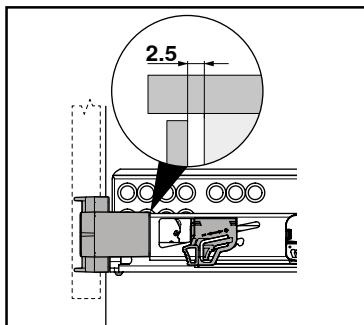

TIP-ON BLUMOTION für MOVENTO

Frontspaltlehre | Front gap template |
Gabarit de jeu de face | Шаблон для установки зазора
фасада

65.5631
Id-Nr. 8946234

Stück | Piece |
Quantité | шт

1

TIP-ON BLUMOTION für MOVENTO

www.blum.com/documentstiponblumotion