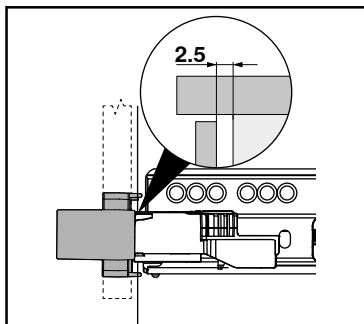

TIP-ON BLUMOTION für LEGRABOX | LÉGRABOX

Frontspaltlehre | Front gap template |
Gabarit de jeu de face | Шаблон для установки зазора
фасада

65.5631
Id-Nr. 8946234

Stück | Piece |
Quantité | шт

1

TIP-ON BLUMOTION für LEGRABOX | LÉGRABOX

www.blum.com/documentstiponblumotion

TIP-ON BLUMOTION für MOVENTO

Frontspaltlehre | Front gap template |
Gabarit de jeu de face | Шаблон для установки зазора
фасада

65.5631
Id-Nr. 8946234

Stück | Piece |
Quantité | шт