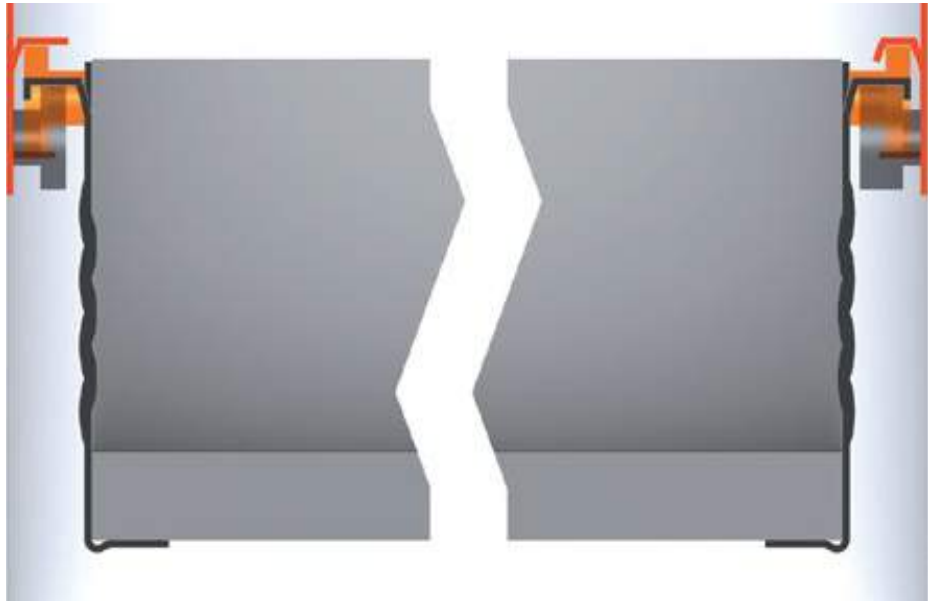

Очень высокое качество скольжения и гарантированная стабильность

METABOX с
BLUMOTION

blum®

Хорошее качество скольжения обеспечивают износостойкие пластиковые ролики. Ящик METABOX позволяет компенсировать погрешности при установке до 2 мм. Таким образом обеспечивается всегда легкое и ровное скольжение.

Применение высокопрочных материалов и точная установка гарантируют наилучшие показатели стабильности – и это до максимальной общей динамической нагрузки 25 кг.

Компенсация погрешности осуществляется на левой боковине корпуса.
На правой боковине – жёсткое ведение.